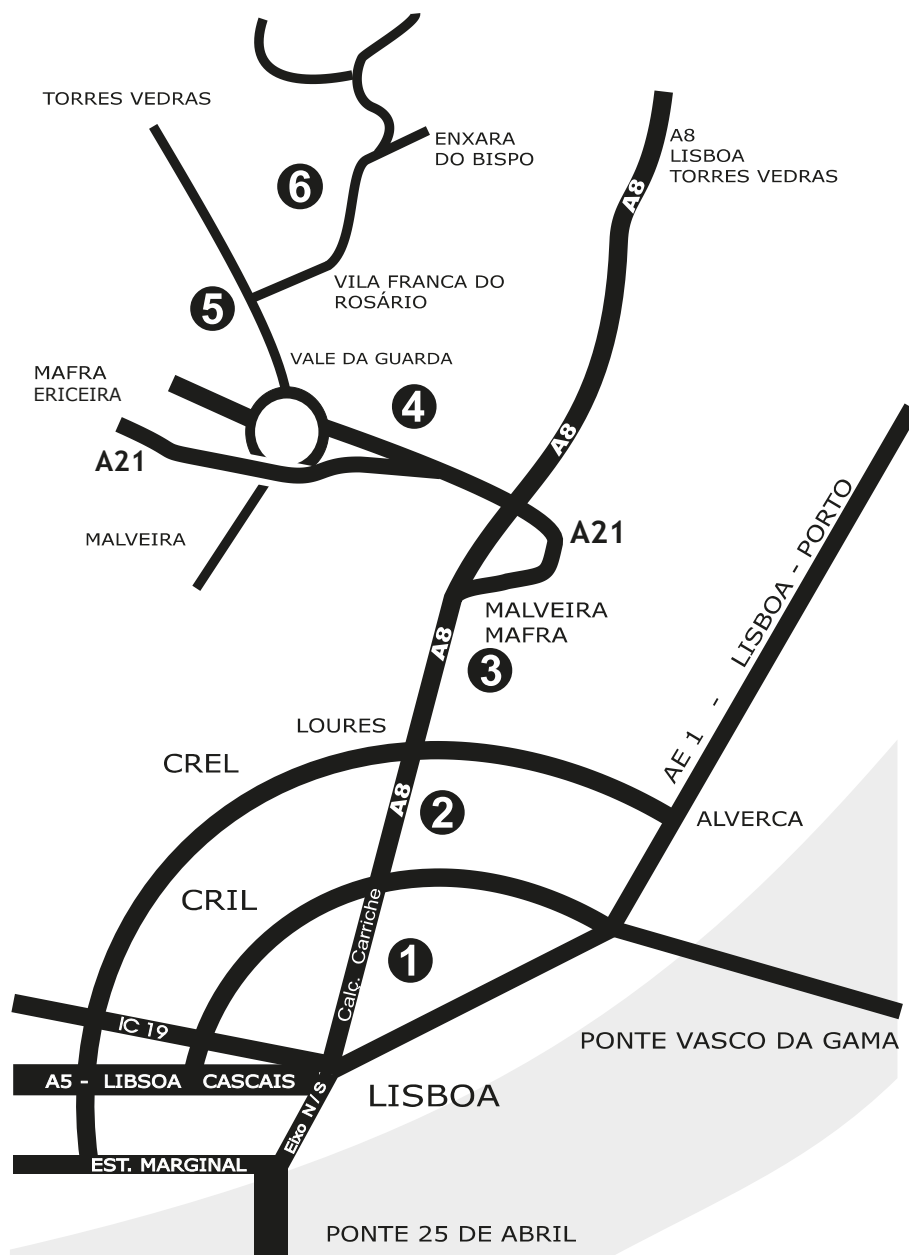

COMO CHEGAR AOS NOSSOS ESPAÇOS

R Casa de Reguengos

Coordenadas GPS

Lat 38° 59' 18" N
Long 9° 15' 03" W

 [Google Maps](#)

Q Quinta do Casal Novo

Coordenadas GPS

Lat 38° 59' 11" N
Long 9° 15' 00" W

 [Google Maps](#)

Q OUR QUINTA

Coordenadas GPS

Lat 38° 59' 11" N
Long 9° 15' 00" W

 [Google Maps](#)

1
Calçada de Carriche sempre em frente

2
Auto-Estrada A8 Lisboa -Torres-Vedras
Leiria

3
Sair da A8 na saída nº5 - A21Eiceira/Mafra
/Malveira e entra na A21

4
Sair da A21 na saída nº 2 (N8 - Malveira), passa
portagem. Na rotunda virar 1ª direita Torres Vedras/
Tapada de Mafra.
Segue pela N8, passa Vale da Guarda e logo de seguida
chega a Vila Franca do Rosário.

5
Virar à direita para Quinta do Casal Novo/Casa de
Reguengos/ Our Quinta e Enxara do Bispo

6
Ao atravessar Vila Franca do Rosário vê um coreto
do lado esquerdo, depois basta seguir as placas.