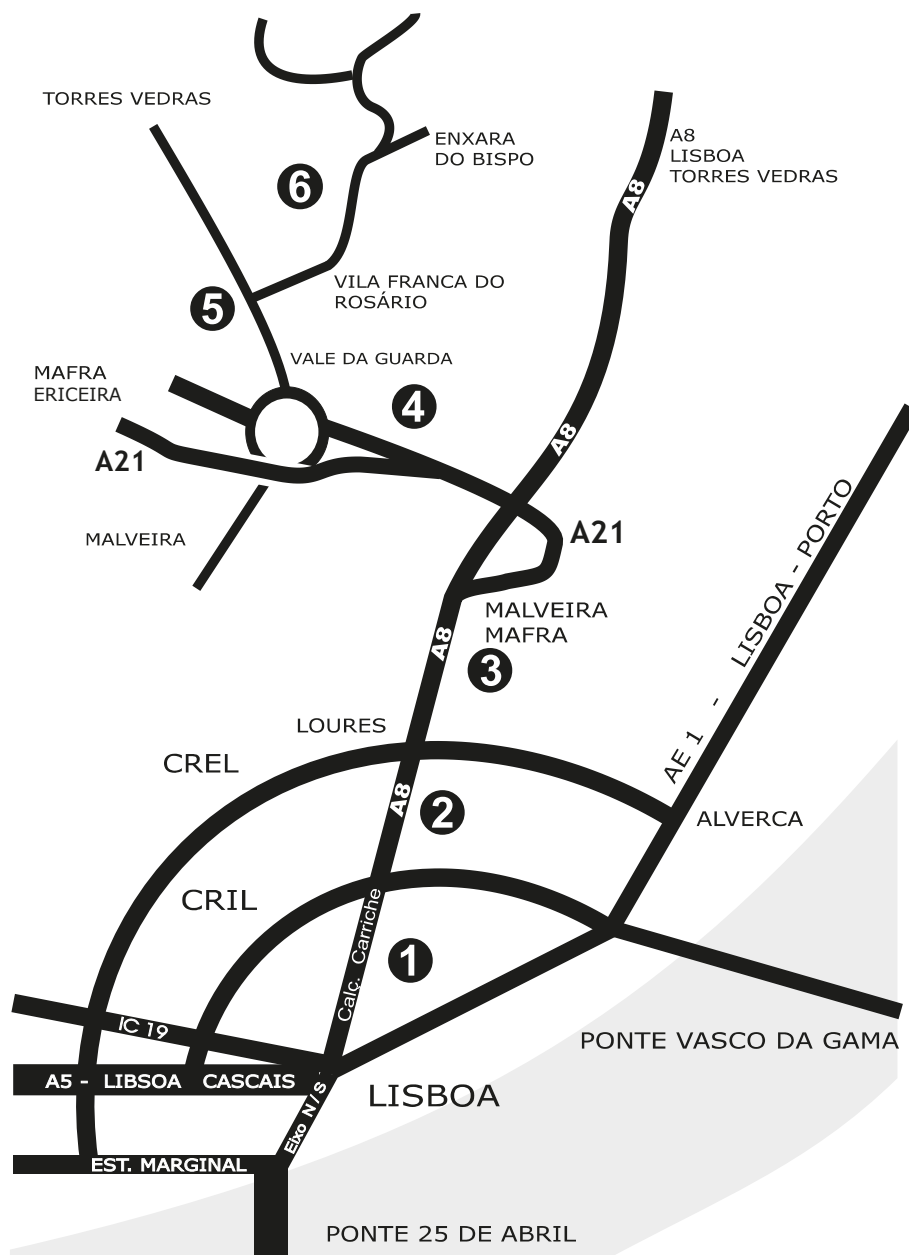

COMO CHEGAR AOS NOSSOS ESPAÇOS

R Casa de Reguengos

Coordenadas GPS

Lat 38° 59' 18" N

Long 9° 15' 03" W

 [Google Maps](#)

Q Quinta do Casal Novo

Coordenadas GPS

Lat 38° 59' 11" N

Long 9° 15' 00" W

 [Google Maps](#)

Q OUR QUINTA

Coordenadas GPS

Lat 38° 59' 11" N

Long 9° 15' 00" W

 [Google Maps](#)

1
Calçada de Carriche sempre em frente

2
Auto-Estrada A8 Lisboa -Torres-Vedras
Leiria

3
Sair da A8 na saída nº5 - A21Eiceira/Mafra
/Malveira e entra na A21

4
Sair da A21 na saída nº 2 (N8 - Malveira), passa
portagem. Na rotunda virar 1ª direita Torres Vedras/
Tapada de Mafra.
Segue pela N8, passa Vale da Guarda e logo de seguida
chega a Vila Franca do Rosário.